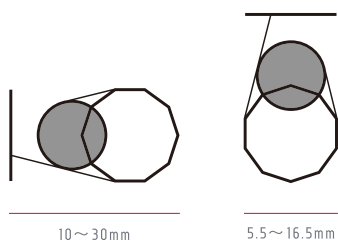

● シンボルマーク

縦組左右5.5～16.5mm、  
横組左右10～30mm未満の場合に使用。

● シンボルマーク + タグライン

左右12～30mm未満の場合に使用。