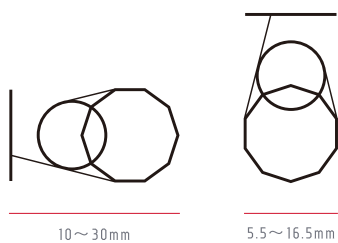

● シンボルマーク

縦組左右5.5～16.5mm、
横組左右10～30mm未満の場合に使用。

● シンボルマーク + タグライン

左右12～30mm未満の場合に使用。