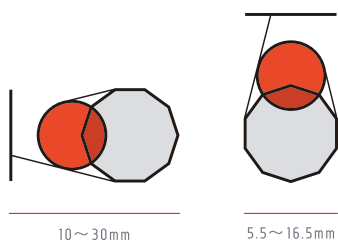

● シンボルマーク

縦組左右5.5~16.5mm、
横組左右10~30mm未満の場合に使用。

● シンボルマーク + タグライン

左右12~30mm未満の場合に使用。